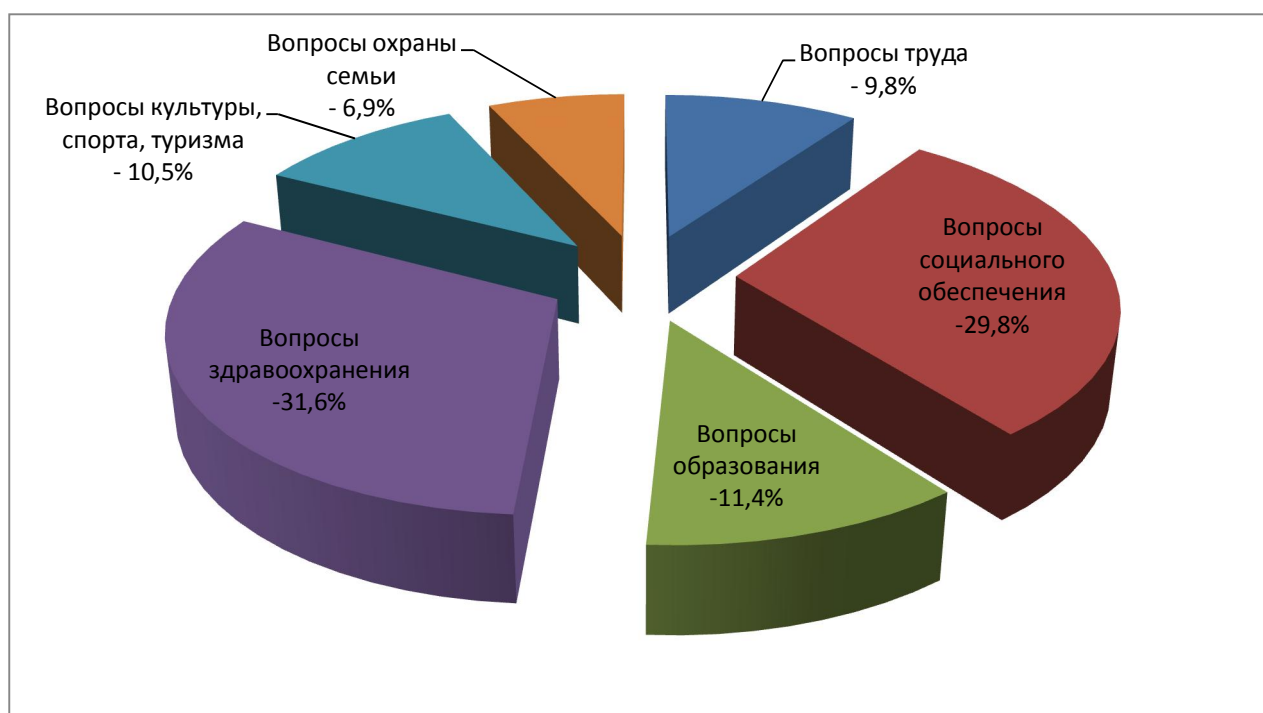

Тематика обращений в социальной сфере