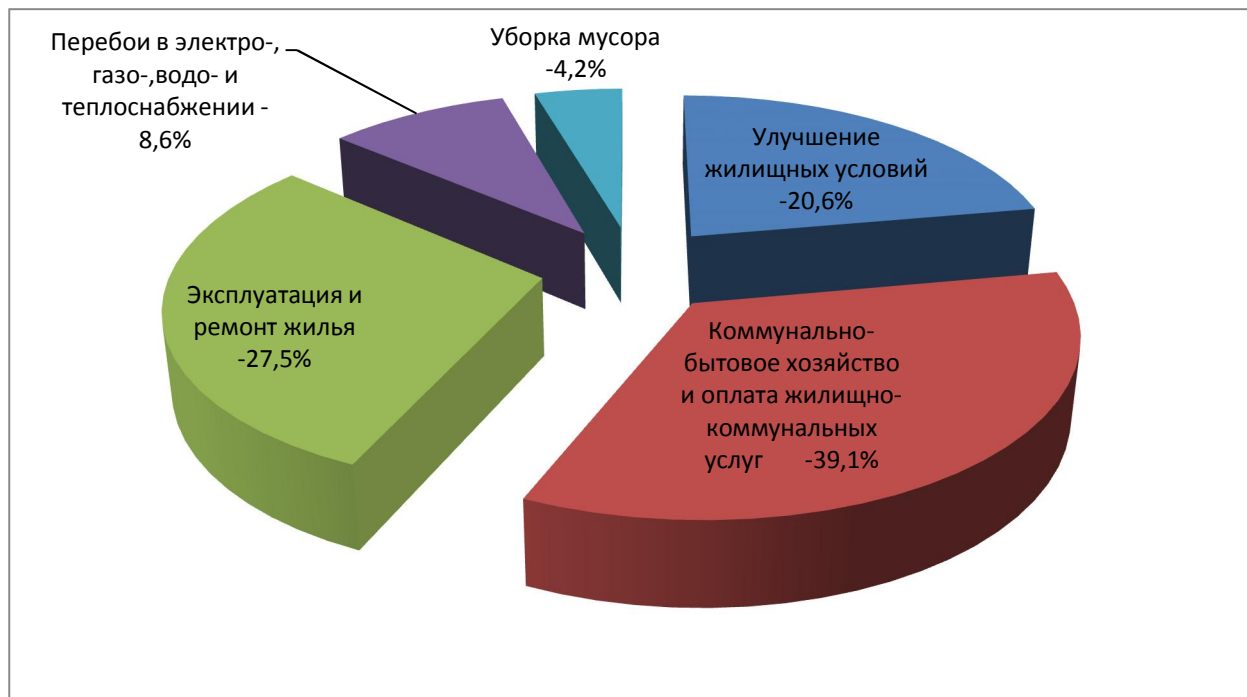

Тематика обращений в жилищно-коммунальной сфере

Тематика вопросов, с которыми граждане обращаются в Правительство Ивановской области, отражает широкий спектр проблем, затрагивающих интересы многих групп населения, по-прежнему самыми острыми из них остаются: решение жилищных вопросов, оплата и предоставление жилищно-коммунальных услуг, деятельность управляющих компаний, проведение ремонтных работ в жилищном секторе и медицинское обслуживание населения.

Характер обращений

Жалоба - 470
Заявление - 1345
Предложение - 34

Тип доставки

Нарочный - 212
Почта - 631
Факс - 3
Электронная почта - 1003

Об уровне доверия к власти свидетельствует количество обращений непосредственно направленных в высший исполнительный орган государственной власти субъекта Российской Федерации. Во 2 квартале 2013 этот показатель составляет 61,54% от общего числа поступивших в Правительство Ивановской области обращений граждан. В абсолютных величинах таблица выглядит следующим образом: