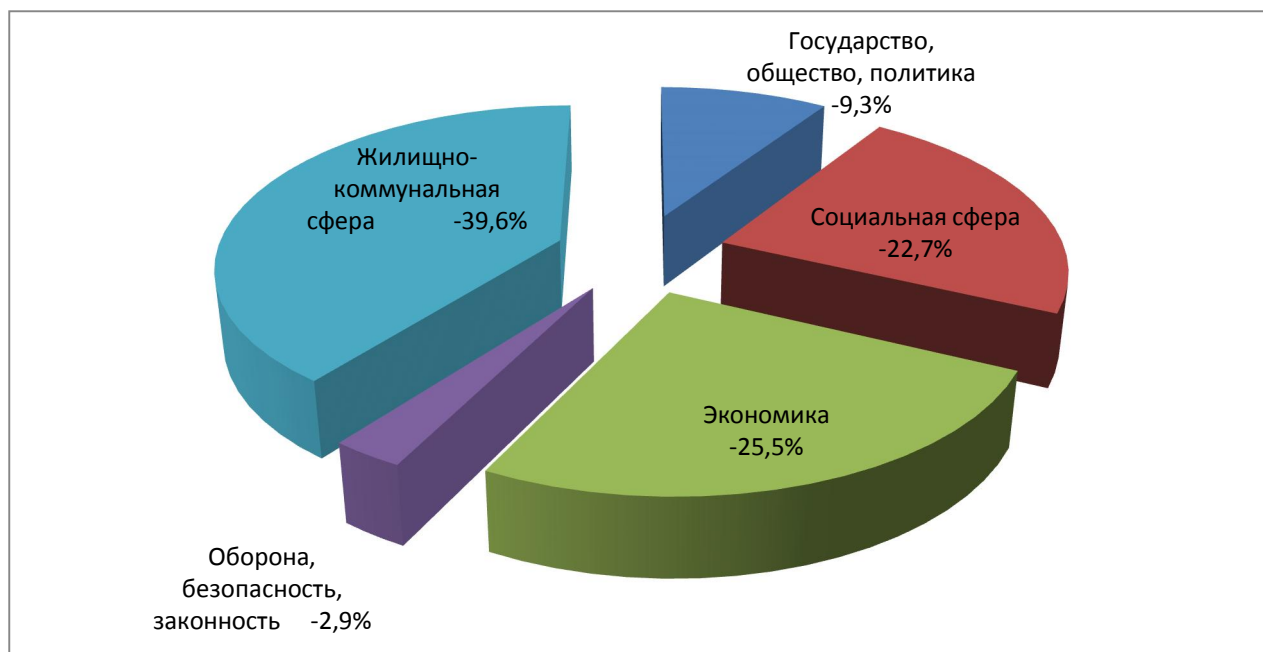

## О характере обращений граждан во 2 квартале 2013 года

Во 2 квартале 2013 в Правительство Ивановской области поступило 1849 обращений граждан, в которых было поставлено 2074 вопроса.

### Тематика обращений