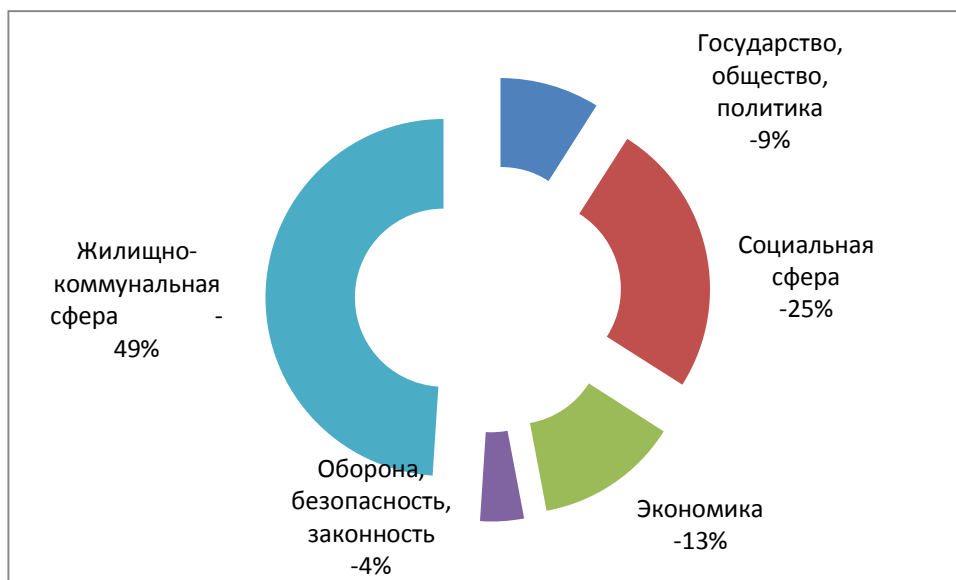

О характере обращений граждан в 1 полугодии 2013 года

В 1 полугодии 2013 в Правительство Ивановской области поступило 3363 письменных обращений граждан, в которых было поставлено 3768 вопросов

Тематика обращений

Тематика обращений в разделе «Социальная сфера»

Тип доставки

Нарочный	- 369
Почта	- 1064
Электронная почта	- 1930

Об уровне доверия к власти свидетельствует количество обращений непосредственно направленных в высший исполнительный орган государственной власти субъекта Российской Федерации. В 3 квартале 2013 этот показатель составляет 61,54% от общего числа поступивших в Правительство Ивановской области обращений граждан. В абсолютных величинах таблица выглядит следующим образом: