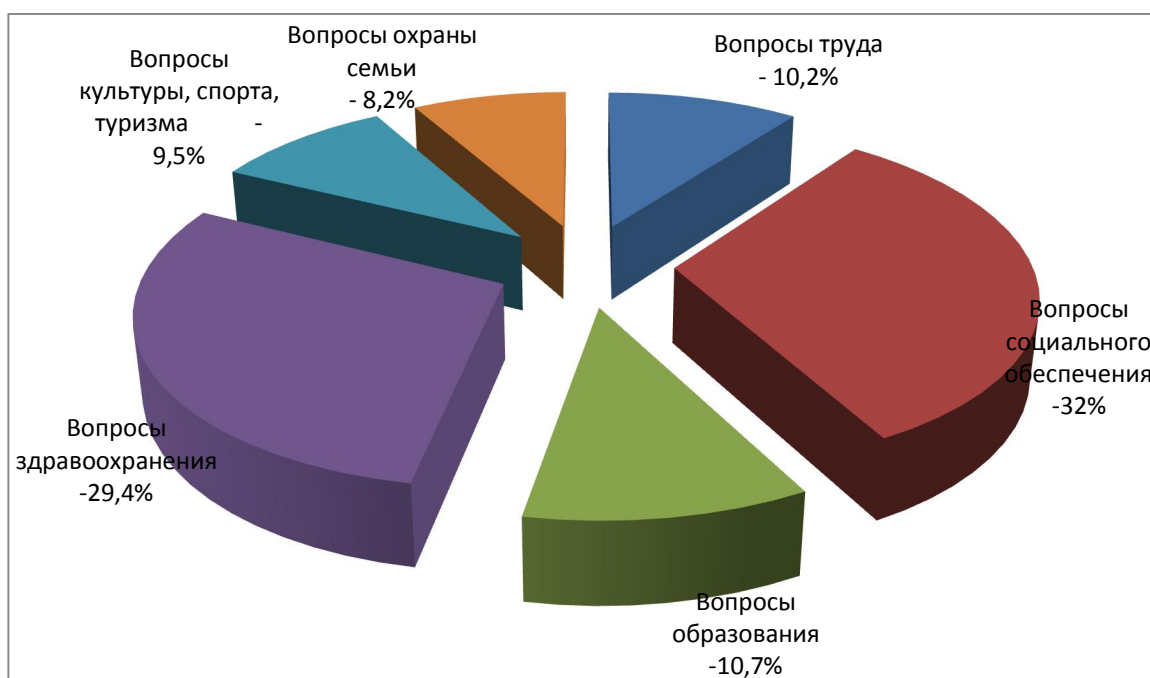

О характере обращений граждан в 1 полугодии 2013 года

В 1 полугодии 2013 в Правительство Ивановской области поступило 3363 письменных обращений граждан, в которых было поставлено 3768 вопросов

Тематика обращений

Тематика обращений в разделе «Социальная сфера»

Тип доставки

Нарочный	- 369
Почта	- 1064
Электронная почта	- 1930

Об уровне доверия к власти свидетельствует количество обращений непосредственно направленных в высший исполнительный орган государственной власти субъекта Российской Федерации. В 3 квартале 2013 этот показатель составляет 61,54% от общего числа поступивших в Правительство Ивановской области обращений граждан. В абсолютных величинах таблица выглядит следующим образом: